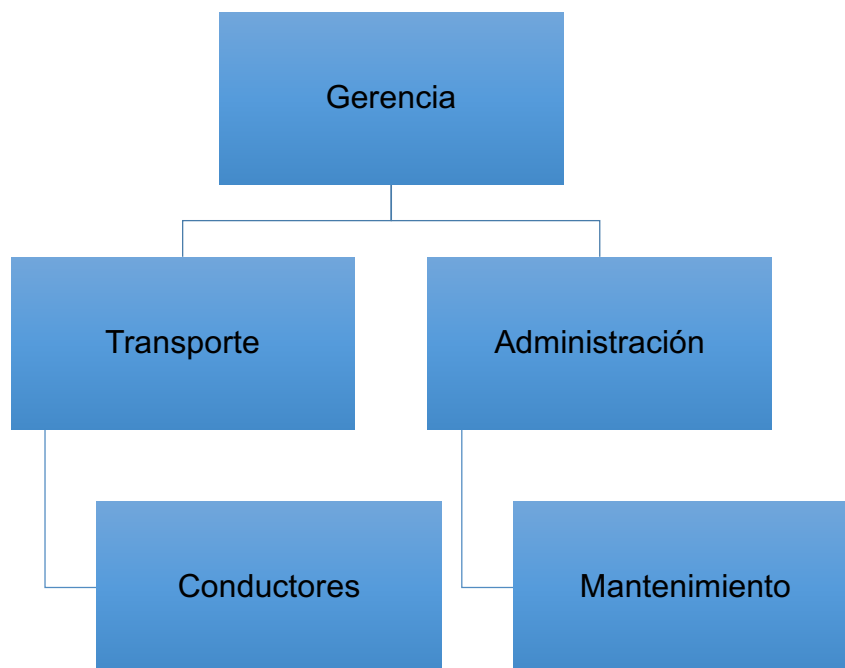

INFORMACIÓN ORGANIZATIVA DE GUAGUAS LANZAROTE S.L.

GUAGUAS LANZAROTE S.L. presenta un gran equipo de trabajo compuesto por una media de 21,52 de trabajadores. El organigrama presenta un esquema de la estructura actual de la empresa por puesto de trabajo.